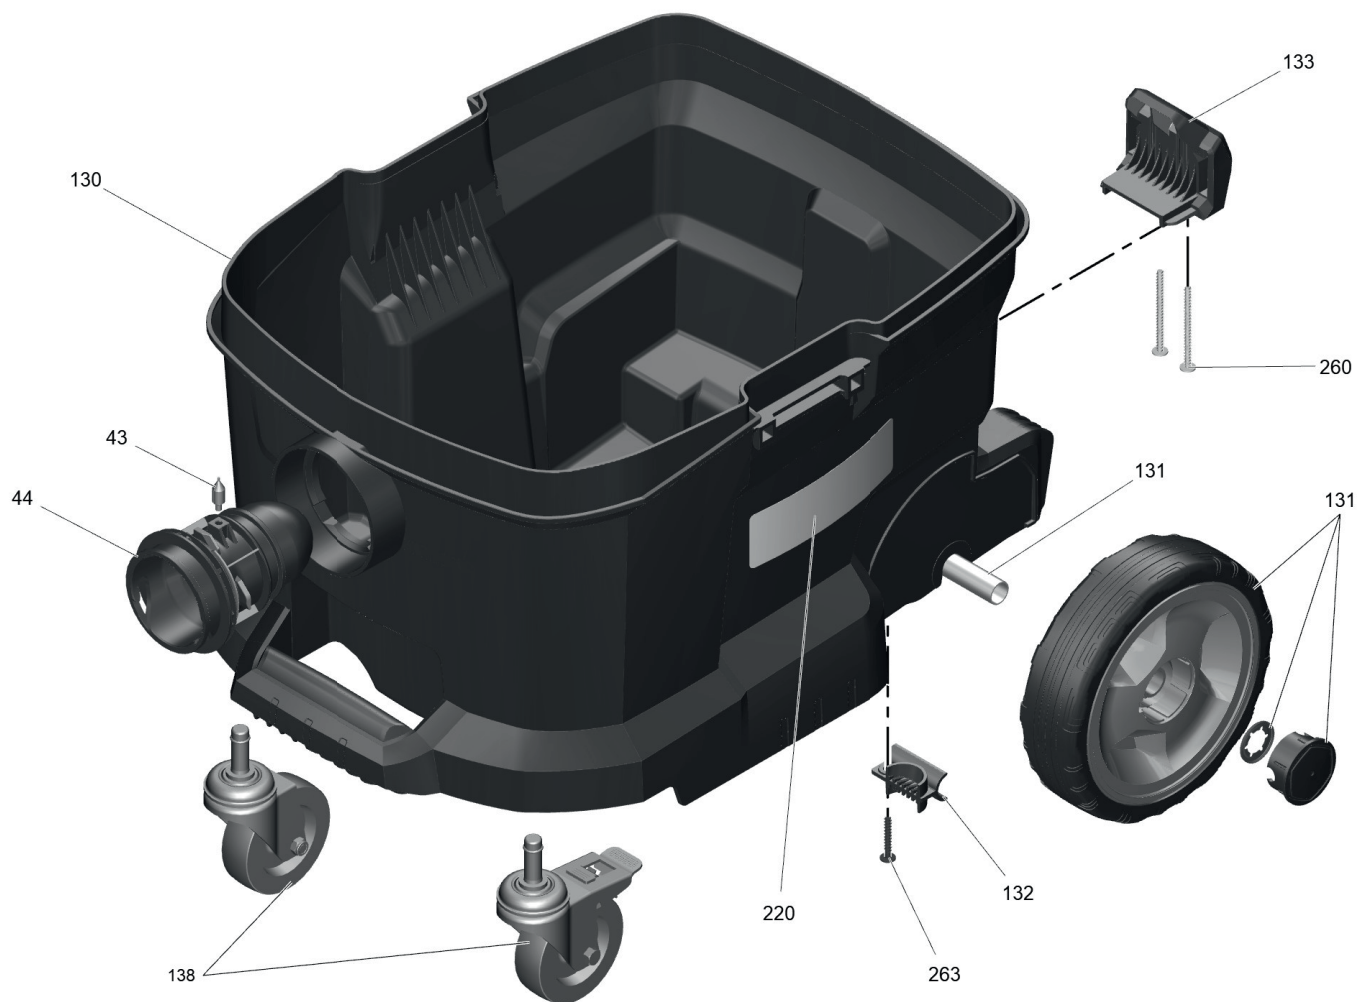

Situation actuelle
voir www.albert-roller.de
autres pièces sur demande

Elenco dei pezzi

Ultimo aggiornamento
vedi www.albert-roller.de
altri ricambi su richiesta

deu	eng	fra	ita	
23 Elektronik Steuerung Set	Electronic control set	Commande électronique Set	Set elettronica di controllo pcb	185665 R220
35 Steuerung verpackt pcb	Control packaged pcb	Commande emballée pcb	Controllo con imballo	185666 R220

<i>deu</i>	<i>eng</i>	<i>fra</i>	<i>ita</i>	
92 Netzanschlusskabel 7,5 m	Power connection cable 7.5 m	Cordon d'alimentation 7,5 m	Cavo di alimentazione 7,5 m	185669 R220
100 Set Gebläsemotor Ersatz 230V	Set blower motor replacement 230V	Turbine 230V	Set motore soffiatore scorta 230V	185668 R220

deu	eng	fra	ita	
52 Schlauchhaken 2er-Pack	Hose hook, pack of 2	Attache pour flexible	Ganci per tubo conf. 2 pezzi	185663 R
59 Magnet klein komplett	Magnet small complete	Aimant petit complet	Calamita piccola completa	185667 R

deu	eng	fra	ita	
138 Lenkrolle	Castor	Roulette pivotante	Ruota sterzabile	185675 R

deu	eng	fra	ita	
320 Krümmer	Manifold	Coude en plastique	Gornito	185674 R
325 Bodendüse	Floor nozzle	Suceur pour sol	Spazzola pavimento	185676 R
330 Adapter Saugschlauch	Adaptor suction hose	Adaptateur tuyau d'aspiration	Adattatore tubo aspiratore	185654 R