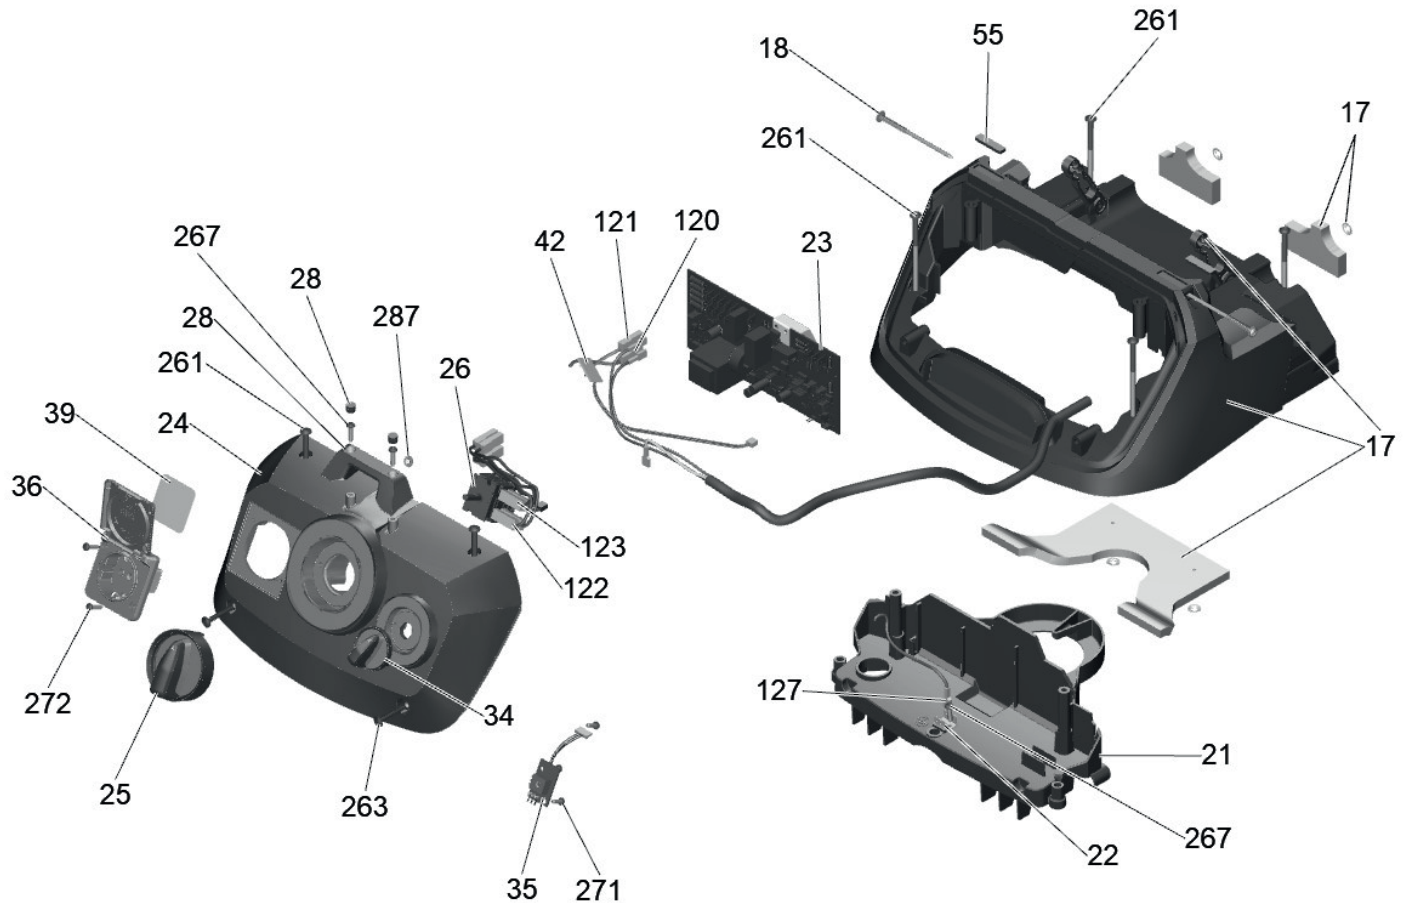

Situation actuelle
voir www.albert-roller.de
autres pièces sur demande

Elenco dei pezzi

Ultimo aggiornamento
vedi www.albert-roller.de
altri ricambi su richiesta

deu	eng	fra	ita	
23 Elektronik Steuerung Set	Electronic control set	Commande électronique Set	Set elettronica di controllo pcb	185665 R220
35 Steuerung verpackt pcb	Control packaged pcb	Commande emballée pcb	Controllo con imballo	185666 R220

<i>deu</i>	<i>eng</i>	<i>fra</i>	<i>ita</i>	
92 Netzanschlusskabel 7,5 m	Power connection cable 7.5 m	Cordon d'alimentation 7,5 m	Cavo di alimentazione 7,5 m	185669 R220
100 Set Gebläsemotor Ersatz 230V	Set blower motor replacement 230V	Turbine 230V	Set motore soffiatore scorta 230V	185668 R220

deu	eng	fra	ita	
52 Schlauchhaken 2er-Pack	Hose hook, pack of 2	Attache pour flexible	Ganci per tubo conf. 2 pezzi	185663 R
59 Magnet klein komplett	Magnet small complete	Aimant petit complet	Calamita piccola completa	185667 R

deu	eng	fra	ita	
138 Lenkrolle	Castor	Roulette pivotante	Ruota sterzabile	185675 R

deu	eng	fra	ita	
320 Krümmer	Manifold	Coude en plastique	Gornito	185674 R
325 Bodendüse	Floor nozzle	Suceur pour sol	Spazzola pavimento	185676 R
330 Adapter Saugschlauch	Adaptor suction hose	Adaptateur tuyau d'aspiration	Adattatore tubo aspiratore	185654 R