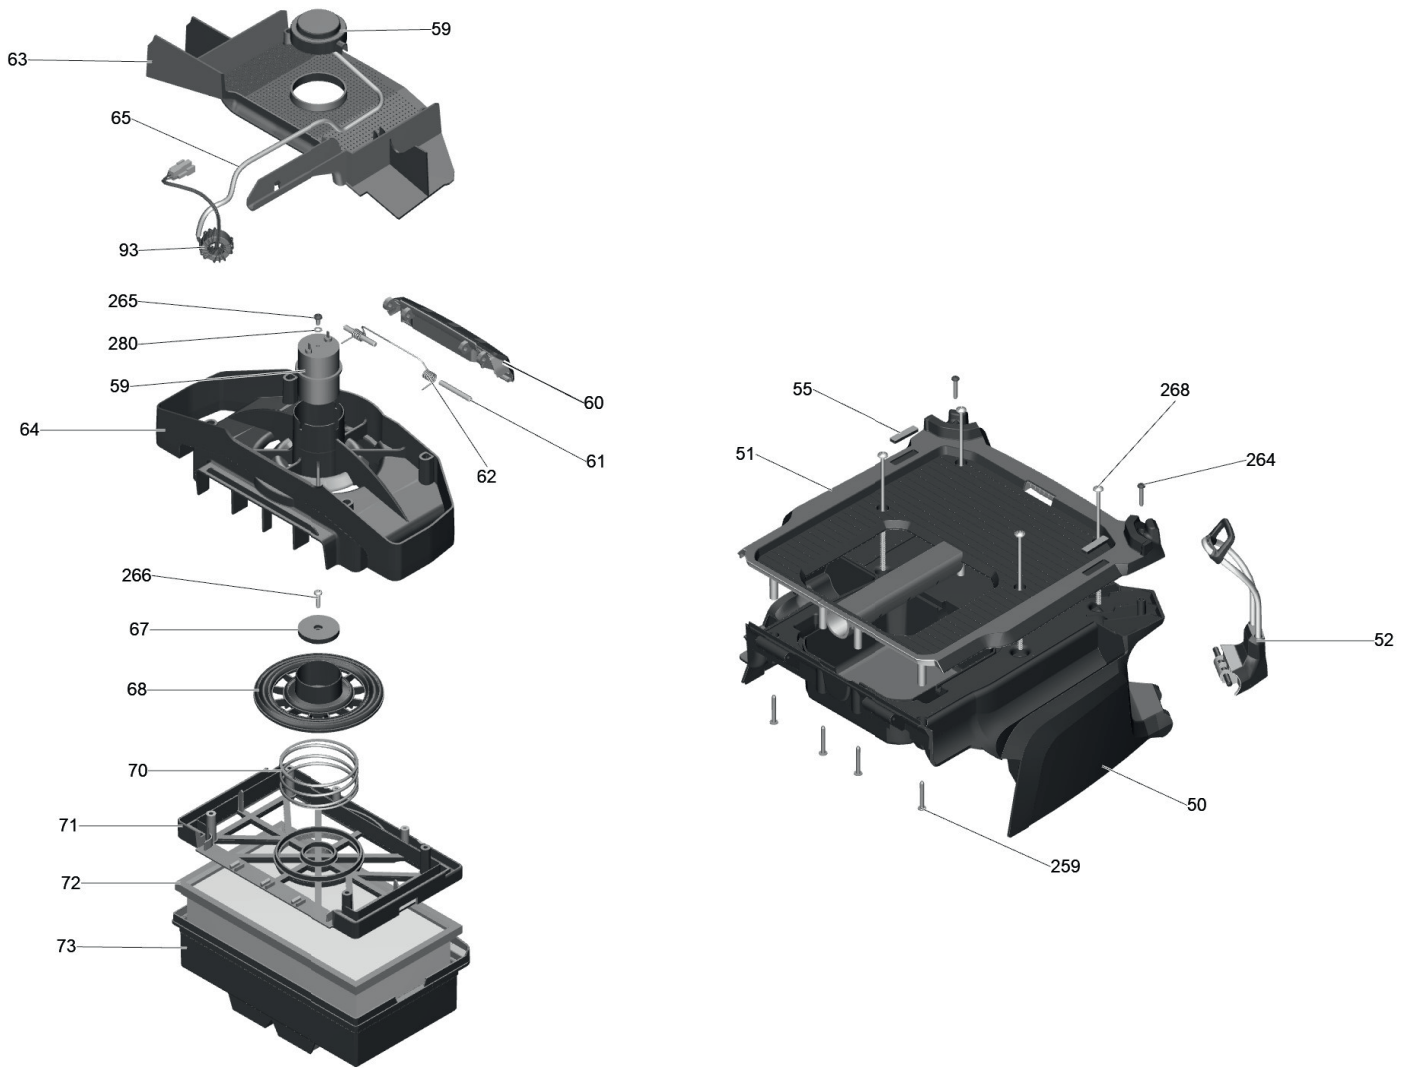

Situation actuelle
voir www.albert-roller.de
autres pièces sur demande

Elenco dei pezzi

Ultimo aggiornamento
vedi www.albert-roller.de
altri ricambi su richiesta

deu	eng	fra	ita	
23 Elektronik Steuerung Set	Electronic control set	Commande électronique Set	Set elettronica di controllo pcb	185665 R220
35 Steuerung verpackt pcb	Control packaged pcb	Commande emballée pcb	Controllo con imballo	185666 R220

<i>deu</i>	<i>eng</i>	<i>fra</i>	<i>ita</i>	
92 Netzanschlusskabel 7,5 m	Power connection cable 7.5 m	Cordon d'alimentation 7,5 m	Cavo di alimentazione 7,5 m	185669 R220
100 Set Gebläsemotor Ersatz 230V	Set blower motor replacement 230V	Turbine 230V	Set motore soffiatore scorta 230V	185668 R220

deu	eng	fra	ita	
52 Schlauchhaken 2er-Pack	Hose hook, pack of 2	Attache pour flexible	Ganci per tubo conf. 2 pezzi	185663 R
59 Magnet klein komplett	Magnet small complete	Aimant petit complet	Calamita piccola completa	185667 R

deu	eng	fra	ita	
138 Lenkrolle	Castor	Roulette pivotante	Ruota sterzabile	185675 R

deu	eng	fra	ita	
320 Krümmer	Manifold	Coude en plastique	Gornito	185674 R
325 Bodendüse	Floor nozzle	Suceur pour sol	Spazzola pavimento	185676 R
330 Adapter Saugschlauch	Adaptor suction hose	Adaptateur tuyau d'aspiration	Adattatore tubo aspiratore	185654 R