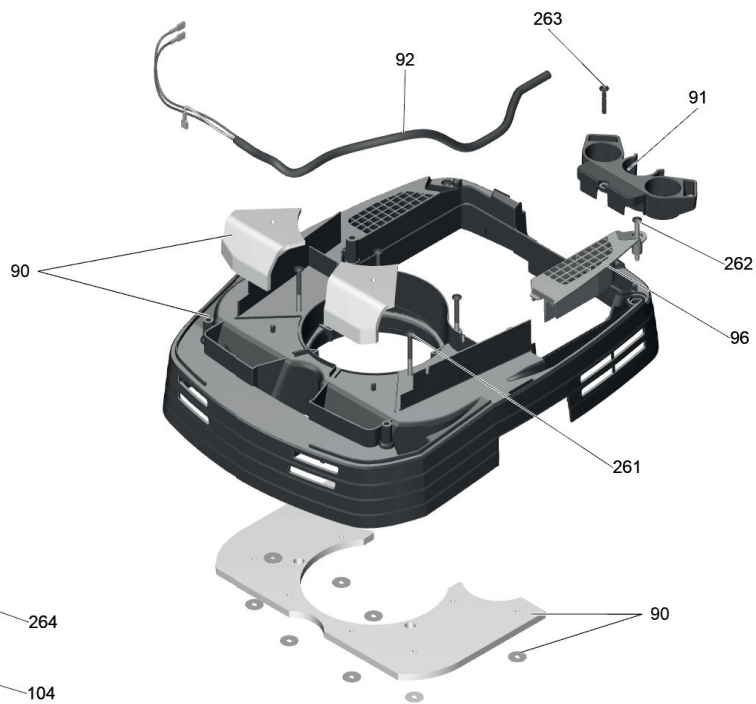

Situation actuelle
voir www.albert-roller.de
autres pièces sur demande

Elenco dei pezzi

Ultimo aggiornamento
vedi www.albert-roller.de
altri ricambi su richiesta

deu	eng	fra	ita	
23 Elektronik Steuerung Set	Electronic control set	Commande électronique Set	Set elettronica di controllo pcb	185665 R220
35 Steuerung verpackt pcb	Control packaged pcb	Commande emballée pcb	Controllo con imballo	185666 R220

<i>deu</i>	<i>eng</i>	<i>fra</i>	<i>ita</i>	
92 Netzanschlusskabel 7,5 m	Power connection cable 7.5 m	Cordon d'alimentation 7,5 m	Cavo di alimentazione 7,5 m	185669 R220
100 Set Gebläsemotor Ersatz 230V	Set blower motor replacement 230V	Turbine 230V	Set motore soffiatore scorta 230V	185668 R220

deu	eng	fra	ita	
52 Schlauchhaken 2er-Pack	Hose hook, pack of 2	Attache pour flexible	Ganci per tubo conf. 2 pezzi	185663 R
59 Magnet klein komplett	Magnet small complete	Aimant petit complet	Calamita piccola completa	185667 R

deu	eng	fra	ita	
138 Lenkrolle	Castor	Roulette pivotante	Ruota sterzabile	185675 R

deu	eng	fra	ita	
320 Krümmer	Manifold	Coude en plastique	Gornito	185674 R
325 Bodendüse	Floor nozzle	Suceur pour sol	Spazzola pavimento	185676 R
330 Adapter Saugschlauch	Adaptor suction hose	Adaptateur tuyau d'aspiration	Adattatore tubo aspiratore	185654 R