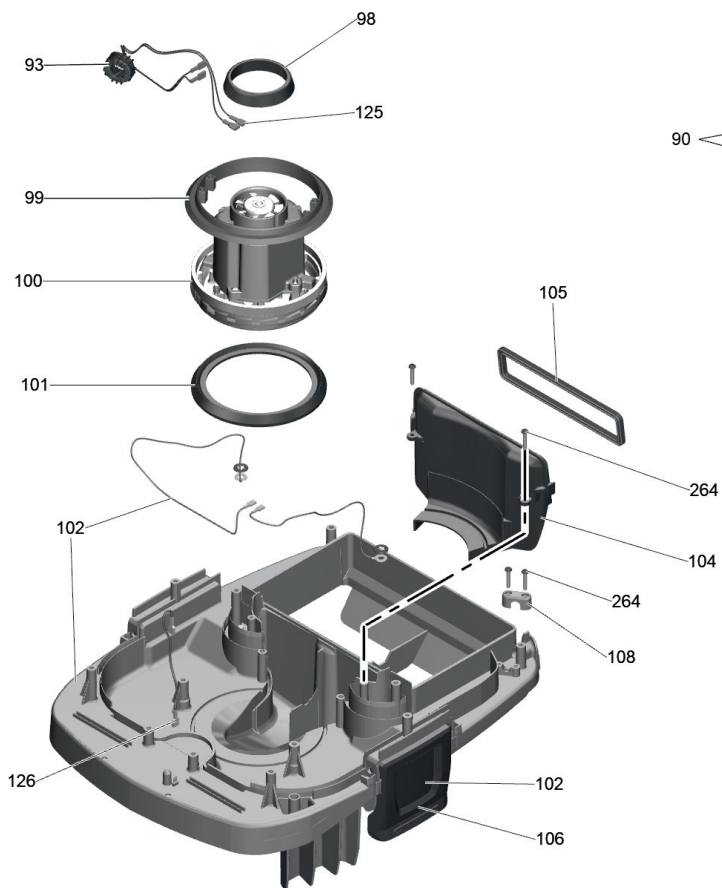

Situation actuelle
voir www.albert-roller.de
autres pièces sur demande

Elenco dei pezzi

Ultimo aggiornamento
vedi www.albert-roller.de
altri ricambi su richiesta

deu	eng	fra	ita	
23 Elektronik Steuerung Set	Electronic control set	Commande électronique Set	Set elettronica di controllo pcb	185665 R220
35 Steuerung verpackt pcb	Control packaged pcb	Commande emballée pcb	Controllo con imballo	185666 R220

<i>deu</i>	<i>eng</i>	<i>fra</i>	<i>ita</i>	
92 Netzanschlusskabel 7,5 m	Power connection cable 7.5 m	Cordon d'alimentation 7,5 m	Cavo di alimentazione 7,5 m	185669 R220
100 Set Gebläsemotor Ersatz 230V	Set blower motor replacement 230V	Turbine 230V	Set motore soffiatore scorta 230V	185668 R220

deu	eng	fra	ita	
52 Schlauchhaken 2er-Pack	Hose hook, pack of 2	Attache pour flexible	Ganci per tubo conf. 2 pezzi	185663 R
59 Magnet klein komplett	Magnet small complete	Aimant petit complet	Calamita piccola completa	185667 R

deu	eng	fra	ita	
138 Lenkrolle	Castor	Roulette pivotante	Ruota sterzabile	185675 R

deu	eng	fra	ita	
320 Krümmer	Manifold	Coude en plastique	Gornito	185674 R
325 Bodendüse	Floor nozzle	Suceur pour sol	Spazzola pavimento	185676 R
330 Adapter Saugschlauch	Adaptor suction hose	Adaptateur tuyau d'aspiration	Adattatore tubo aspiratore	185654 R