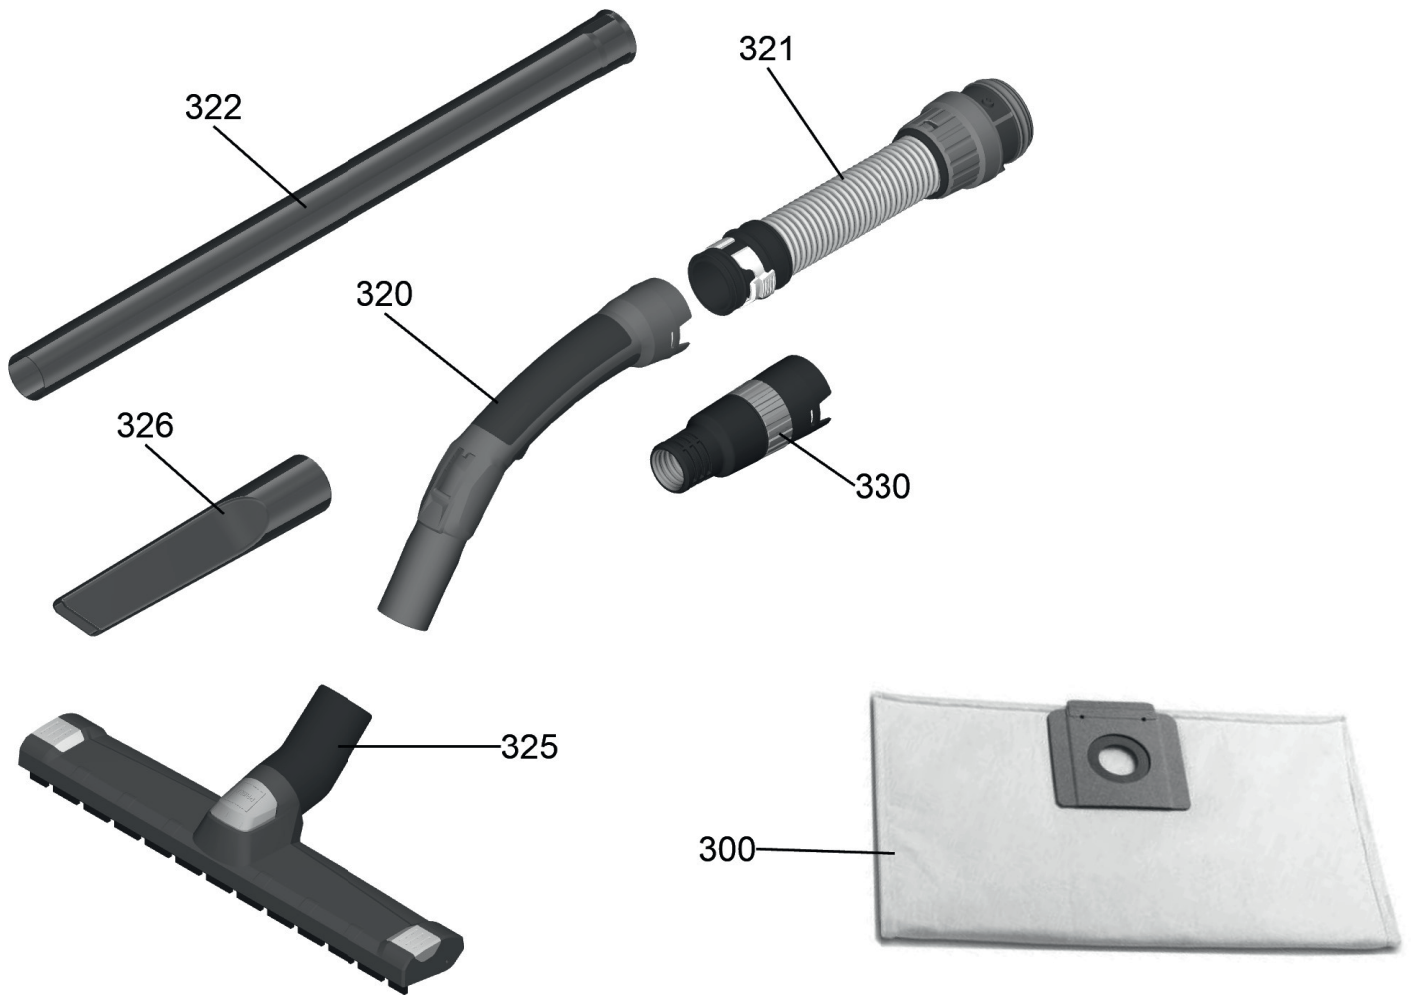

deu	eng	fra	ita	
320 Krümmer	Manifold	Coude en plastique	Gornito	185674 R
325 Bodendüse	Floor nozzle	Suceur pour sol	Spazzola pavimento	185676 R
330 Adapter Saugschlauch	Adaptor suction hose	Adaptateur tuyau d'aspiration	Adattatore tubo aspiratore	185654 R