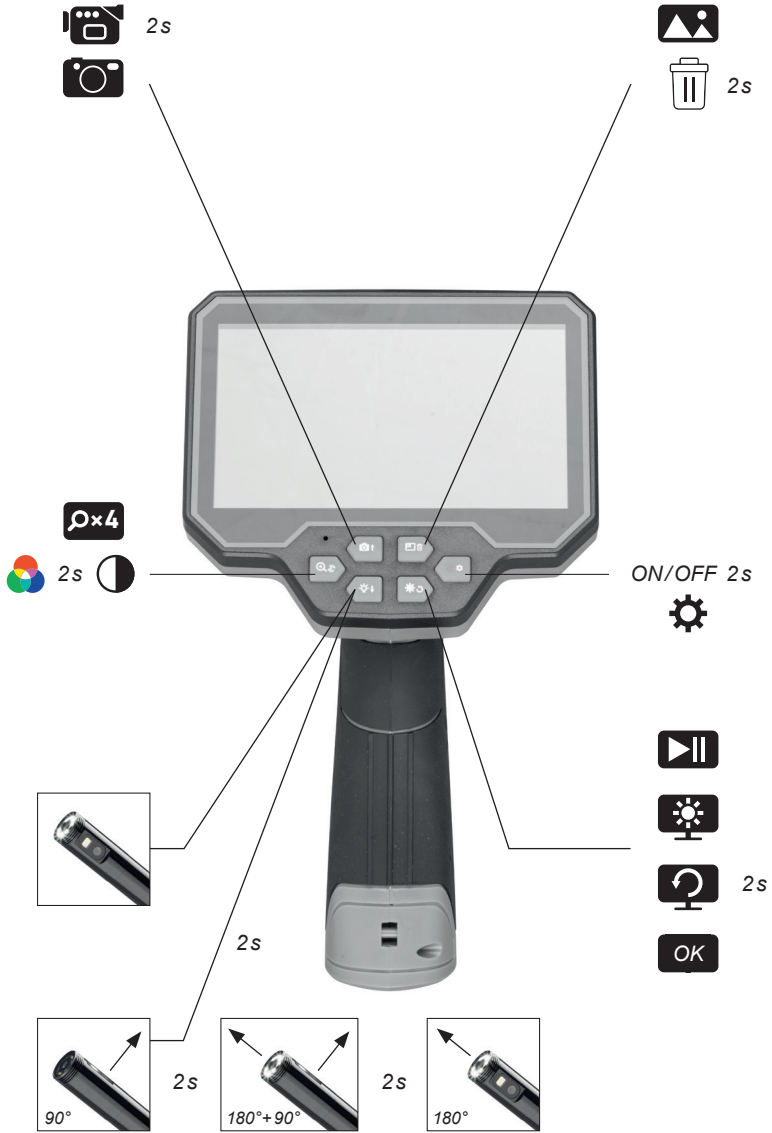

## **ROLLER'S CamView HD**

Art.-Nr. 175400A4

Betriebsanleitung **ROLLER'S CamView HD** beachten!

Siehe auch [www.albert-roller.de](http://www.albert-roller.de) → Downloads → Betriebsanleitungen → **ROLLER'S CamView HD**

### **ROLLER'S CamView HD Set**

Art.-Nr. 175400 A4

Kamera-Kabelsatz Color 8-1 180°/90°

Fig. 4

**Fig. 5**