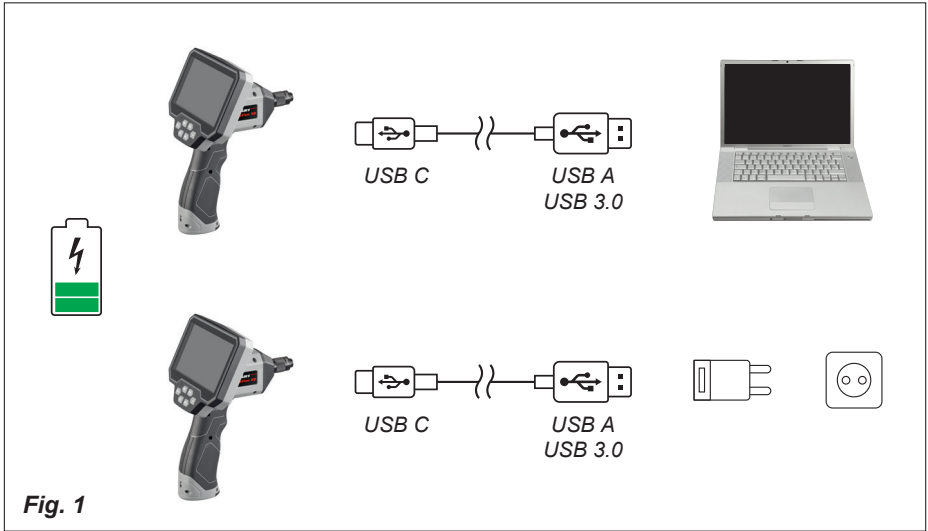

## **ROLLER'S CamView HD**

Art.-Nr. 175400A4

Betriebsanleitung **ROLLER'S CamView HD** beachten!

Siehe auch [www.albert-roller.de](http://www.albert-roller.de) → Downloads → Betriebsanleitungen → **ROLLER'S CamView HD**

### **ROLLER'S CamView HD Set**

Art.-Nr. 175400 A4

Kamera-Kabelsatz Color 8-1 180°/90°

Fig. 4

**Fig. 5**