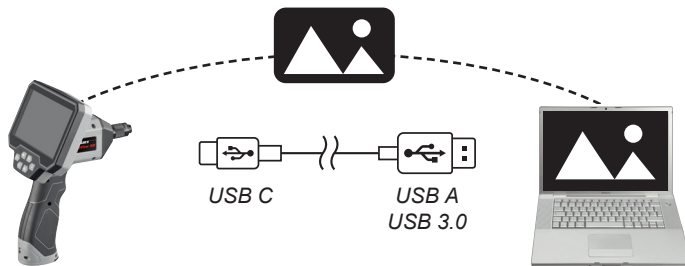

### **ROLLER'S CamView HD Set**

Art.-Nr. 175400 A4

Kamera-Kabelsatz Color 8-1 180°/90°

Fig. 4

**Fig. 5**