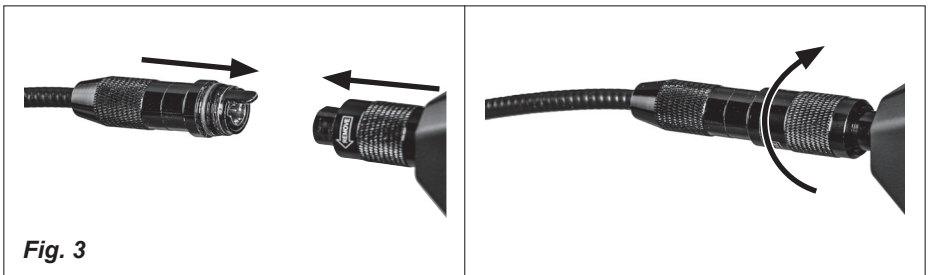

## **ROLLER'S CamView HD**

Art.-Nr. 175400A4

Betriebsanleitung **ROLLER'S CamView HD** beachten!

Siehe auch [www.albert-roller.de](http://www.albert-roller.de) → Downloads → Betriebsanleitungen → **ROLLER'S CamView HD**

### **ROLLER'S CamView HD Set**

Art.-Nr. 175400 A4

Kamera-Kabelsatz Color 8-1 180°/90°

Fig. 4

**Fig. 5**